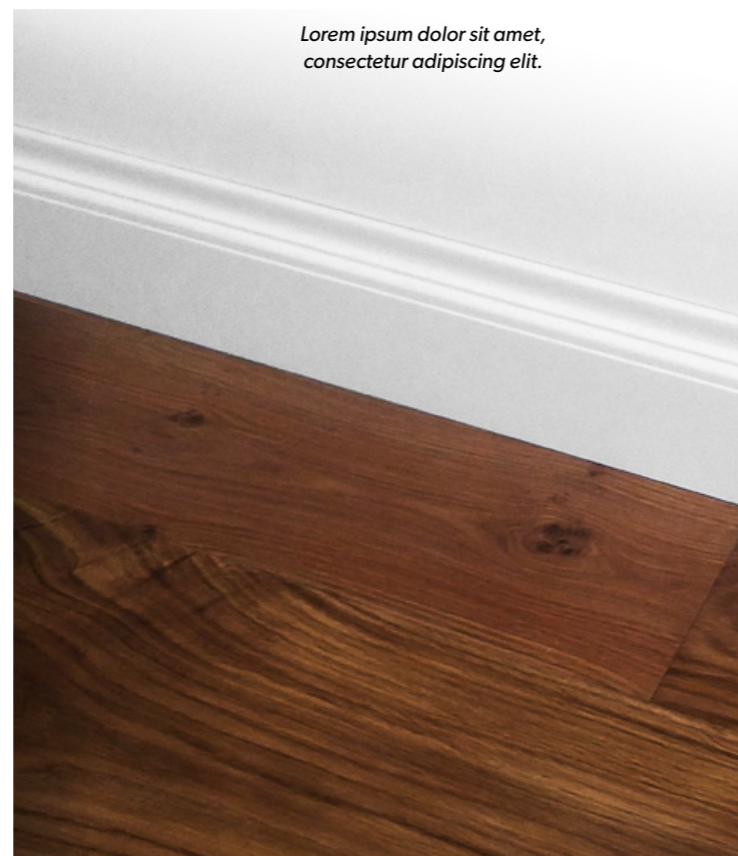

*Lorem ipsum dolor sit amet,
consectetur adipiscing elit.*